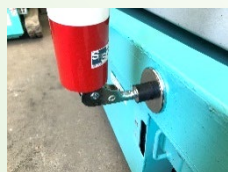

販売します！！

エスアールエス オリジナル商品

注意喚起ポール

ようじん棒

<使用例>

強力磁石で取付けるだけ
磁石だから取り外しが自由自在

カラーコーンを置く手間が無くなり
ポールを設置状態で移動可能！

エスアールエス株式会社 HP: <https://www.srscorp.co.jp/>

作業車との安全な距離が一目で分かる

【主な特徴】

ポール根本にゴムが付いていて衝撃を吸収します

文字入で視認しやすい！

折り畳んでおけるので邪魔になりにくい

強力なマグネットで落ちにくい

ぶつかっても安心のウレタン製

先端リングにプラチェーン取り付け可能（オプション）

【取扱説明】

折り畳み時から

内側に倒す

ロックが解除されます

作業車の下部走行体の平らな位置に取付けてください。手動で90°まで折り畳めます。

ポール	Type-1	Type-2
全長	600 mm	720 mm
ポール部	450 mm	570 mm
マグネット部直径	82 mm	82 mm
ポール部直径	62 mm	62 mm
重量	570 g	585 g
備考		根本に45°の角度がついています。

SRS YouTubeチャンネル
商品紹介の動画はこちら